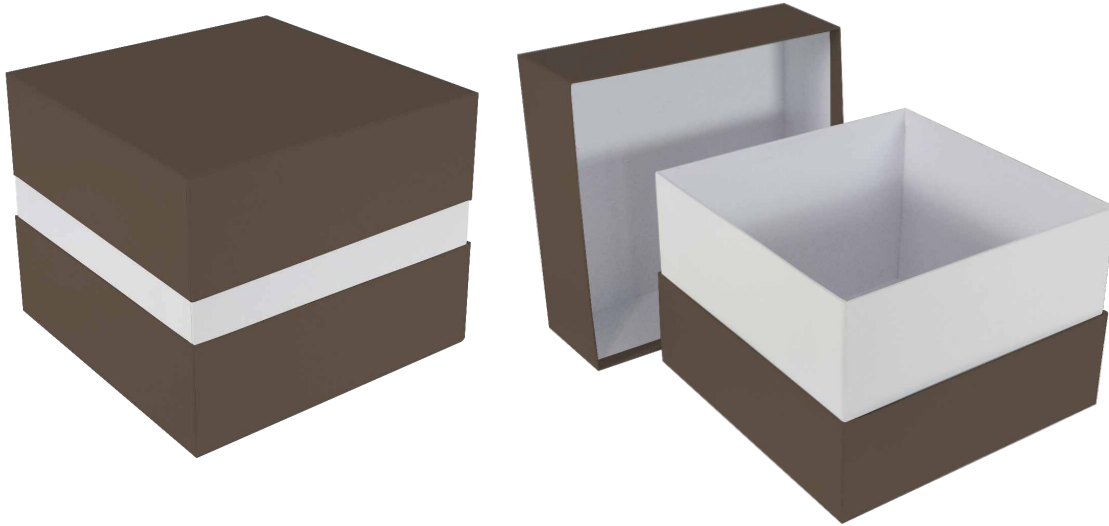

LINEA MANUALE BOXES - REGALO
GIFT BOX

Stock Products Catalogue 2026 - pag 95

Format	25x25x18 cm
Colors	Bulk/Sfuso
Brown	098178
Pcs / box	6