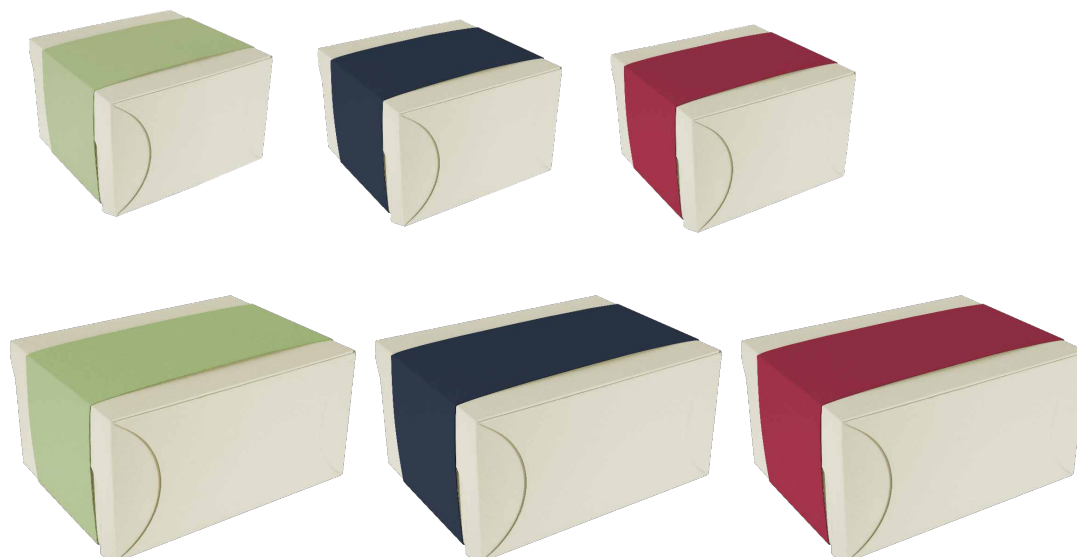

LINEA AUTOMATICA BOXES QUICK BOX

Stock Products Catalogue 2026 - pag 45

+

+

Formats	18x18x12 cm	18x5x12 cm	31x24x16,5 cm	31x15x16,5 cm
Colors	Bulk/Sfuso	Bulk/Sfuso	Bulk/Sfuso	Bulk/Sfuso
Ivory	097850		097874	
Green bean		097898		097911
Excalibur		097935		097959
Burgundy		098307		098321
Pcs / box	30	30	20	20